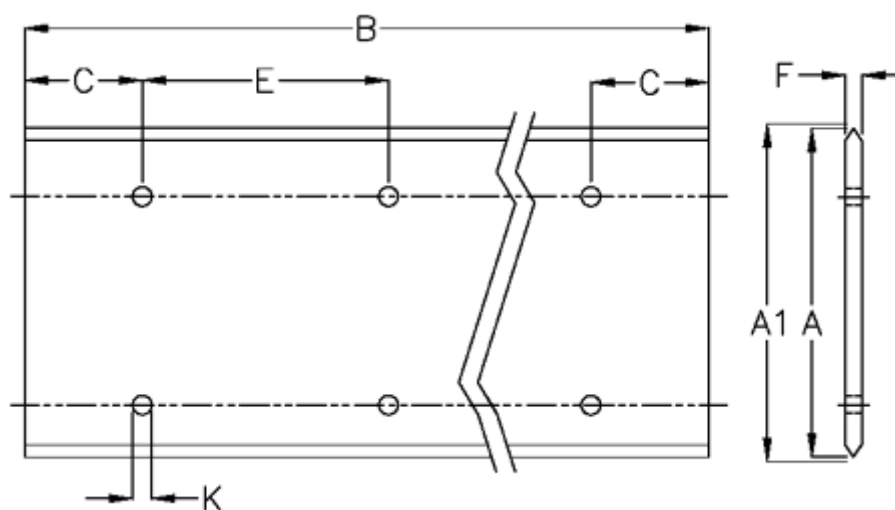

Varenummer: 057124119762  
Beskrivelse: Hepco GV3 profilskinne L 120 L1976 P2  
med forsænkede huller

## Mål

A = 120  
A1 = 120.81  
B = 1976  
C = 88.0  
E = 180  
F = 9.43  
For leje = J54  
K = 11.5xM10

Præcisionstype = P2  
vægt kg/1000 = 8.50